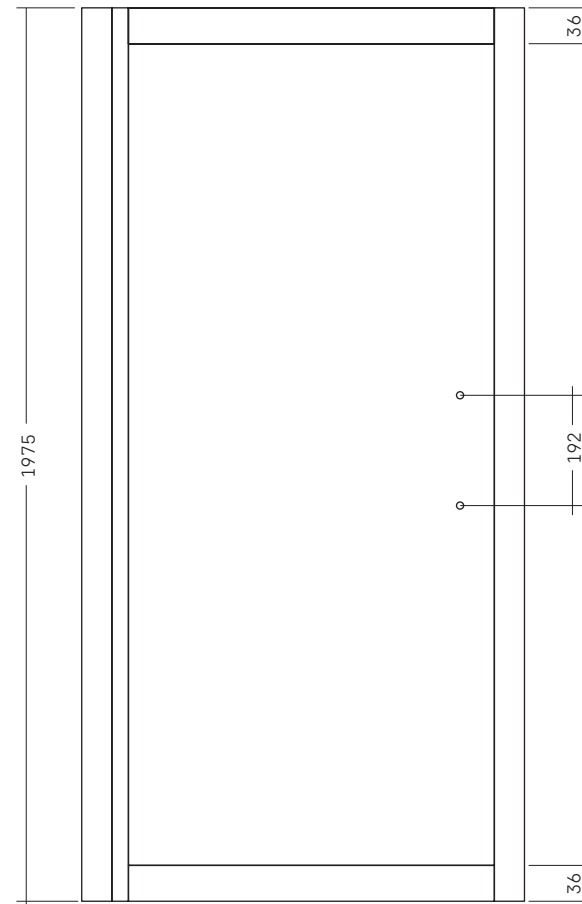

• FREE DI SERIE [misure in mm]

• COMPOSIZIONI PARTICOLARI - FISSO SU MURETTI

FRFIMU + FRSN + FRFI

FRFIMU

• PROFILI PORTA PER NICCHIA

• PROFILI PORTA + FISSO PER ANGOLO

• PROFILI DOPPIA PORTA SCORREVOLE PER ANGOLO