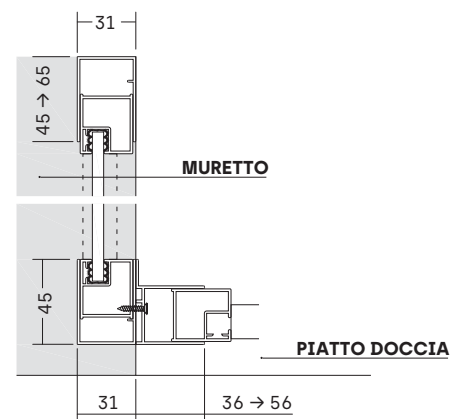

• FREE DI SERIE [misure in mm]

• COMPOSIZIONI PARTICOLARI - FISSO SU MURETTI

FRFIMU + FRSN + FRFI

FRFIMU

• PROFILI PORTA PER NICCHIA

• PROFILI PORTA + FISSO PER ANGOLO

• PROFILI DOPPIA PORTA SCORREVOLE PER ANGOLO